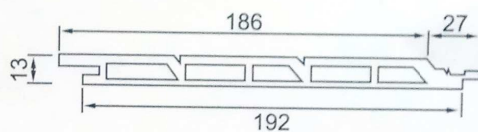

Лага (30x40)

Лага (50x30)

Композитні дерев'яні фасади - є родзинкою багатьох сучасних будинків. Легкість в установці, привабливий зовнішній вигляд, надійність - це далеко не повний перелік переваг перед іншими видами облицювальних матеріалів.