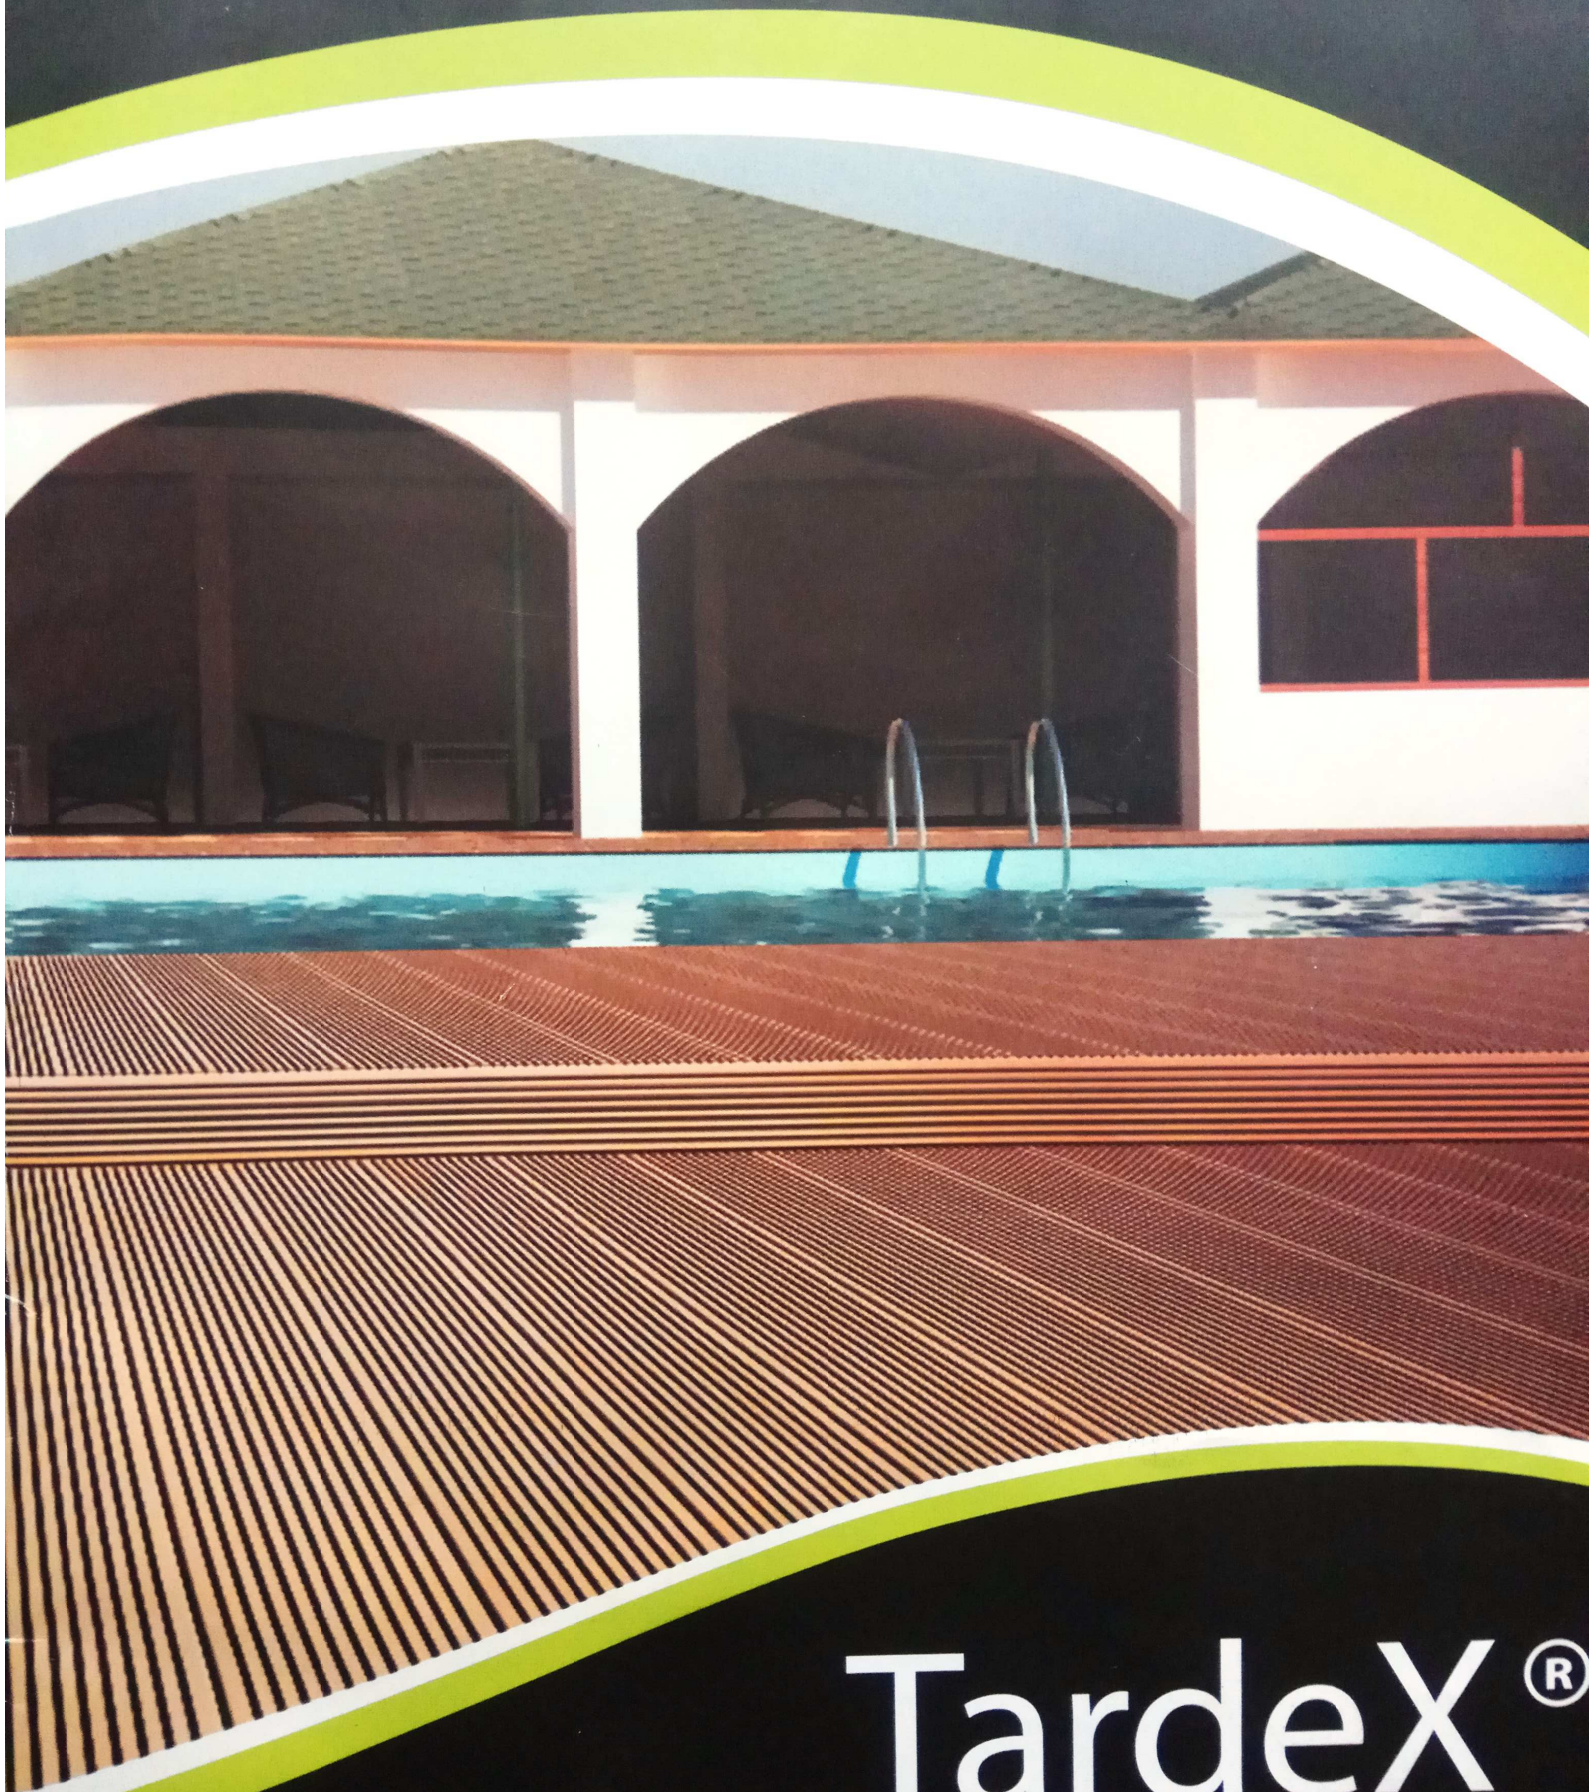

Вироблено в Україні

TardeX®

Ми піклуємося про Ваш комфорт