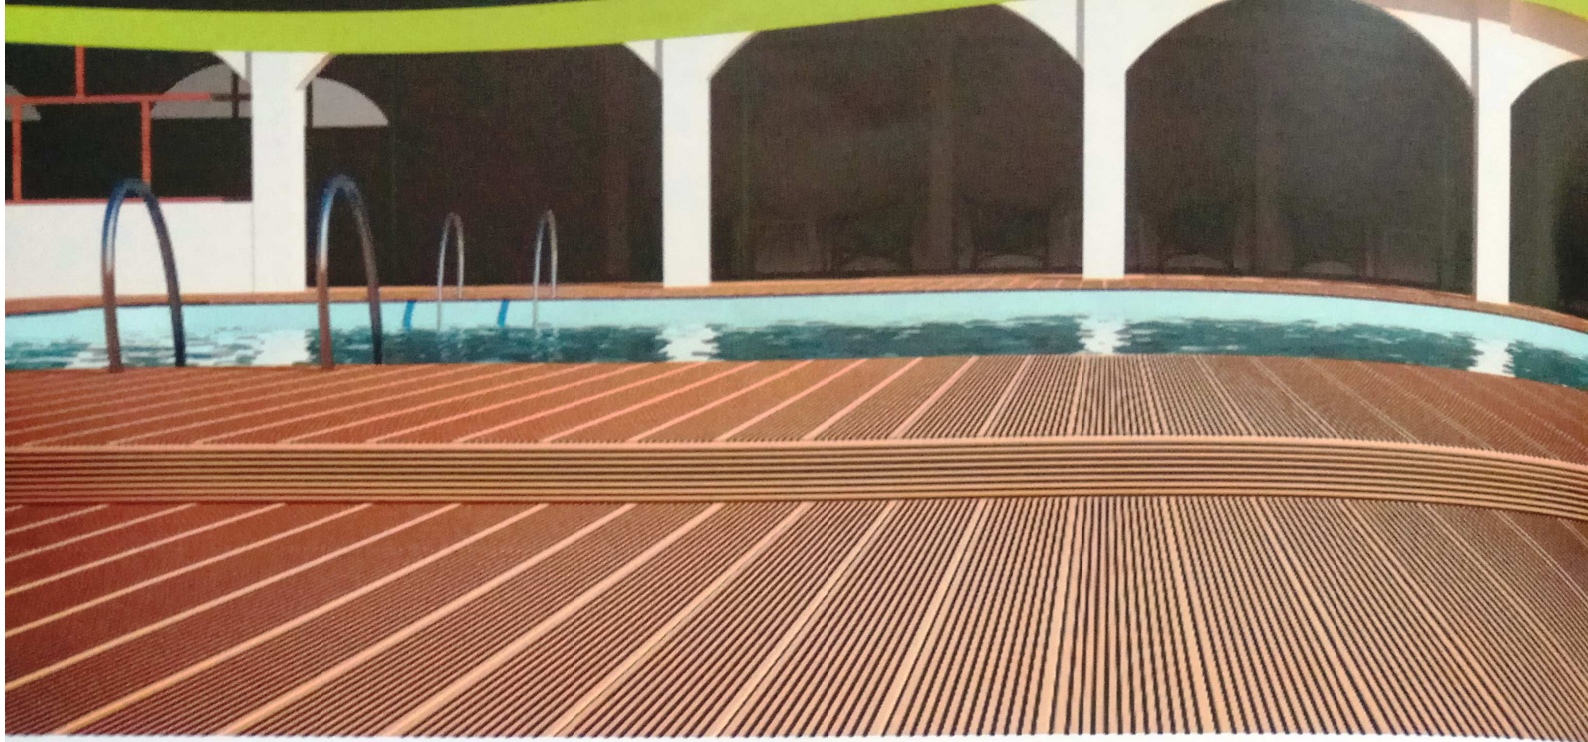

Колекція Classic Home